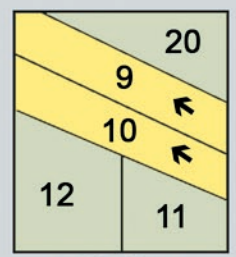

80	81	82	83	84	85	86	87	88	89

90	111	112	127	128

79
78
60
59
58
42
41
24
Cabin 23
Cabin 22
19
18
Craft Shed
16
15
14
13

77	76	75	74	73	72	71	70	69
61	62	63	64	65	66	67	68	

Country Oaks Campground

57	56	55	54	53	52	51	
43	44	45	46	47	48	49	50

www.CountryOaksCampground.com

40	39	38	37	36	35	34	33
25	26	27	28	29	30	31	32